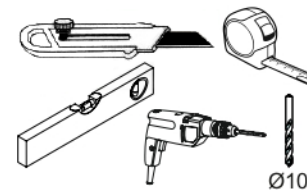

ERODIN 90

KÓD	ROZMĚR				BALÍČEK
002	866	200	16	1	1/1
003	864	204	22	1	1/1
PŘÍSLUŠENSTVÍ				1	1/1

x4 f1 Ø 8x30mm 	
x2 g2 	
x2 e19 Ø6x9 mm 	
x2 e3 Ø6x13 mm 	
x1 z1 	x2 f3 Ø10x50 mm 
x4 e1 Ø 7x50mm 	x2 p17 Ø5x60 mm 