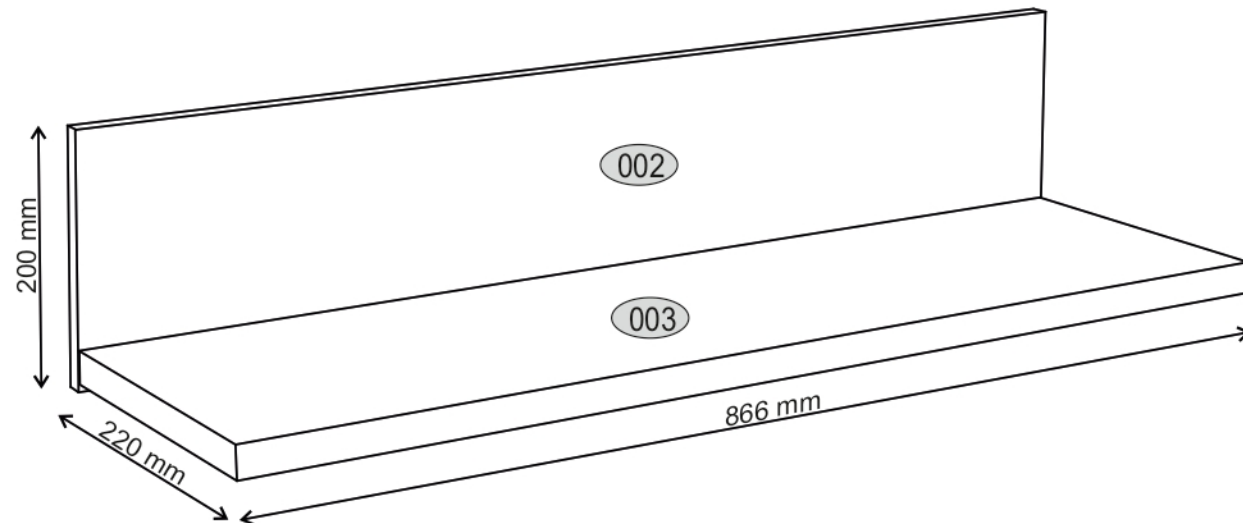

ERODIN 90

KÓD	ROZMĚR				BALÍČEK
002	866	200	16	1	1/1
003	864	204	22	1	1/1
PŘÍSLUŠENSTVÍ				1	1/1

x4 f1 Ø 8x30mm 	
x2 g2 	
x2 e19 Ø6x9 mm 	
x2 e3 Ø6x13 mm 	
x1 z1 	x2 f3 Ø10x50 mm 
x4 e1 Ø 7x50mm 	x2 p17 Ø5x60 mm 